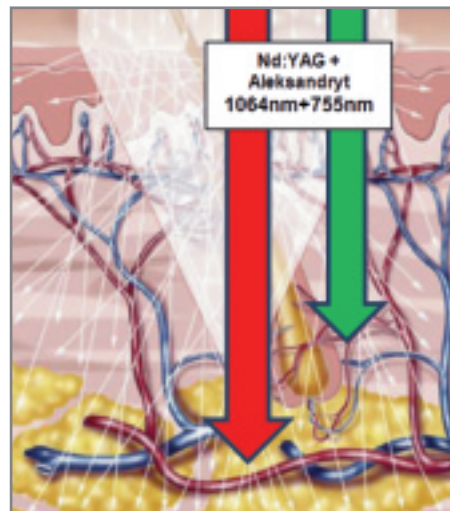

Synergia oddziaływania wymienionych fal powoduje, iż uszkadzamy struktury odpowiedzialne za wzrost włosa na różnych głębokościach
- wyjaśnia dr Mariusz Kaczorowski

OGŁOSZENIA

KANCELARIA RADCY PRAWNEGO

MICHAŁ RYTEL

z siedzibą w Starych Babicach, ul. Rynek 11 lok. 1,
z przyjemnością informuje, że do Zespołu Kancelarii
dołącza adwokat Monika Stemplewska

tel. 505 05 88 44

www.radcaprawnonyonline.pl